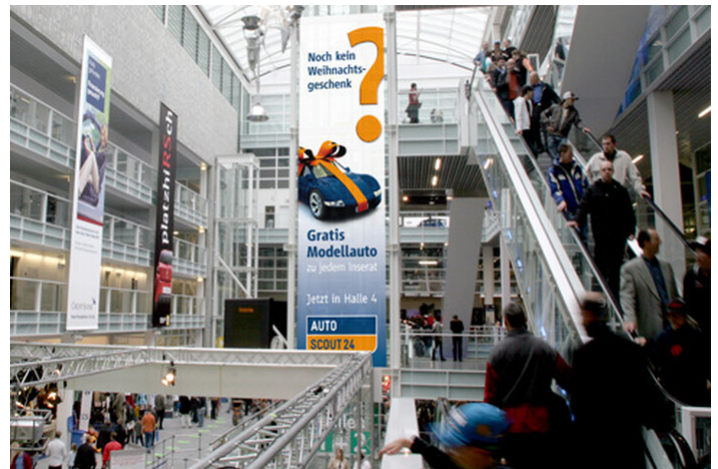

RESTRIKTIONEN

- Nicht-Aussteller auf Anfrage