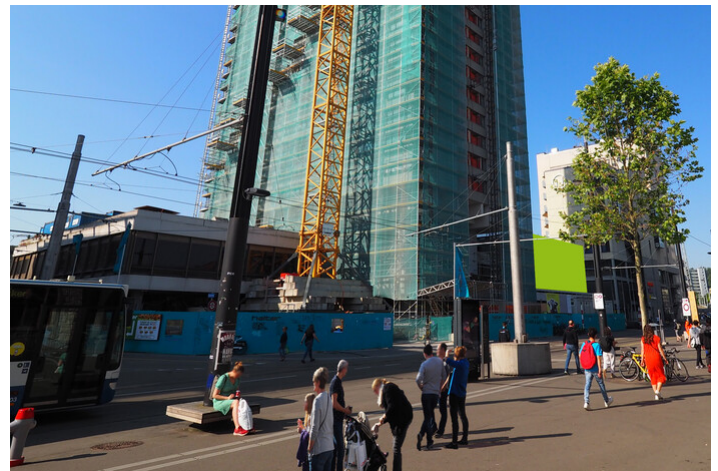

SITUATIONSPLAN

[Google Map](#)
Schulstrasse 44