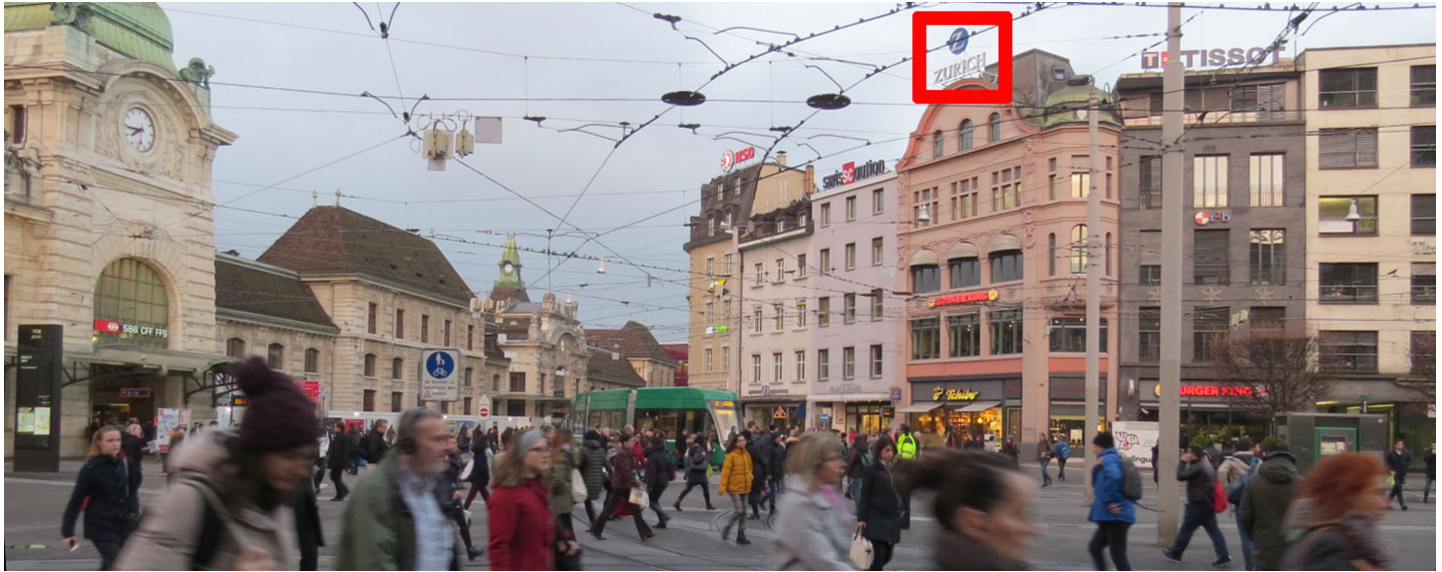

BASEL, LEUCHTSCHRIFT DIREKT AM BAHNHOFPLATZ

Centralbahnplatz 9

ANGABEN ZUR FLÄCHE

Grösse	ca. B 4.00 m x H 1.80 m
Total	ca. 7.20 m ²
Verfügbarkeit	Permanent
Beleuchtung	keine
Frequenzen pro 4 Wochen	ca. 2'500'000
Einsicht	Frontal, seitlich/schräg

LAGE | BESCHRIEB

- Direkt am Bahnhofplatz in Basel
- Mindestvertragsdauer: 5 Jahre
- Direkt gegenüber Ausgang Basel SBB und EuroAirport Bus-Linie 50
- Sehr viele Fussgänger
- Tramhaltestelle mit 8 Linien und umliegendem Taxi- und Busstandort
- Top Lage / Wirkung direkt auf den Bahnhofplatz
- Mit ca. 16 Meter ab Boden die ideale Höhe
- Leuchtschrift in Einzelbuchstaben oder ausgeschnittenes Logo möglich
- Die kompletten Stromkosten müssen vom Werbetreibenden übernommen werden
- Produktion, Montage / Demontage sowie kompletter Rückbau wird kundenseitig ausgeführt
- Einmalige Gebühr für das Beantragen der Reklamebewilligung: CHF 3'250.00